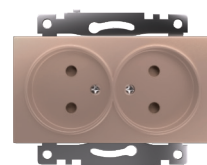

СЕРИЯ КАТРИН РОЗЕТКИ ЦВЕТ ШАМПАНЬ

STEKKER
НАДЁЖНЫЙ ЭЛЕКТРОМОНТАЖ

серия GLS

[Серия на сайте](#)

механизм GLS16-7110-02 арт. 39596
рамка GFR00-7001-02 арт. 39527

GLS16-7112-02/39594

GLS10-7109-02/39595

GLS16-7110-02/39596

GLS10-7113-02/39597

GLS16-7114-02/39598

GLS00-7107-02/39599

GLS00-7108-02/39600

GLS10-7115-02/39602

GLS00-7106-02/49184

О продукте:

Серия Катрин является образцом элегантного стиля, который подойдет самому взыскательному покупателю. Классический цвет шампань в сочетании со стеклянными рамками 10 разных цветов украсит интерьеры различных стилей, начиная от классики и заканчивая лофт.

Применение:

- частные домохозяйства
- объекты туристической инфраструктуры
- деловая инфраструктура

Доп. характеристики:

Рабочая температура	0..+35°C
Степень защиты	IP20
Климатическое исполнение	УХЛ4
Материал	РС пластик/ латунь/сталь

1
латунная контактная группа

2
не поддерживающий горение внутренний блок

3
стойкий к УФ - излучению пластик

4
прочный гальванизированный суппорт

Модель	GLS16-7112-02	GLS10-7109-02	GLS16-7110-02	GLS10-7113-02	GLS16-7114-02	GLS10-7115-02	GLS00-7107-02	GLS00-7108-02	GLS00-7106-02
Артикул	39594	39595	39596	39597	39598	39602	39599	39600	49184
Механизм	Розетка 1-местная с крышкой с/з	Розетка 1-местная б/з	Розетка 1-местная с/з	Розетка 2-местная б/з	Розетка 2-местная с/з	Розетка 2-местная USB	Розетка компьютерная 1-местная RJ-45	Розетка телевизионная 1-местная 75 Ом	Розетка TV + компьютерная RJ-45
Напряжение, В	250								
Номинальный ток, А	16	10	16	10	16	2,1			