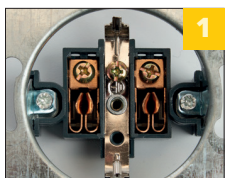

СЕРИЯ КАТРИН РОЗЕТКИ ЦВЕТ ШАМПАНЬ

STEKKER
НАДЁЖНЫЙ ЭЛЕКТРОМОНТАЖ

серия GLS

[Серия на сайте](#)

механизм GLS16-7110-02 арт. 39596
рамка GFR00-7001-02 арт. 39527

GLS16-7112-02/39594

GLS10-7109-02/39595

GLS16-7110-02/39596

Применение:

- частные домохозяйства
- объекты туристической инфраструктуры
- деловая инфраструктура

Доп. характеристики:

Рабочая температура	0..+35°C
Степень защиты	IP20
Климатическое исполнение	УХЛ4
Материал	РС пластик/ латунь/сталь

1
латунная контактная группа

2
не поддерживающий горение внутренний блок

3
стойкий к УФ - излучению пластик

4
прочный гальванизированный суппорт

Модель	GLS16-7112-02	GLS10-7109-02	GLS16-7110-02	GLS10-7113-02	GLS16-7114-02	GLS10-7115-02	GLS00-7107-02	GLS00-7108-02	GLS00-7106-02
Артикул	39594	39595	39596	39597	39598	39602	39599	39600	49184
Механизм	Розетка 1-местная с крышкой с/з	Розетка 1-местная б/з	Розетка 1-местная с/з	Розетка 2-местная б/з	Розетка 2-местная с/з	Розетка 2-местная USB	Розетка компьютерная 1-местная RJ-45	Розетка телевизионная 1-местная 75 Ом	Розетка TV + компьютерная RJ-45
Напряжение, В	250								
Номинальный ток, А	16	10	16	10	16	2,1			