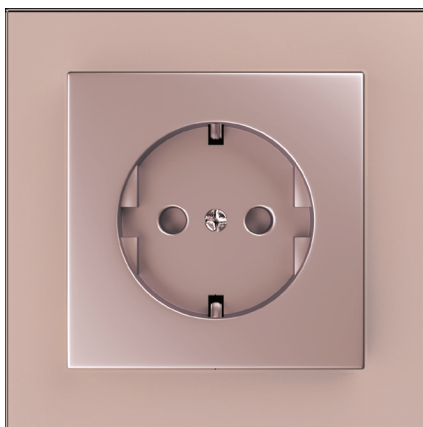

СЕРИЯ КАТРИН РОЗЕТКИ ЦВЕТ ШАМПАНЬ

STEKKER
НАДЁЖНЫЙ ЭЛЕКТРОМОНТАЖ

серия GLS

[Серия на сайте](#)

механизм GLS16-7110-02 арт. 39596
рамка GFR00-7001-02 арт. 39527

GLS16-7112-02/39594

GLS10-7109-02/39595

GLS16-7110-02/39596

GLS10-7113-02/39597

GLS16-7114-02/39598

GLS00-7107-02/39599

GLS00-7108-02/39600

GLS10-7115-02/39602

GLS00-7106-02/49184

О продукте:

Серия Катрин является образцом элегантного стиля, который подойдет самому взыскательному покупателю. Классический цвет шампань в сочетании со стеклянными рамками 10 разных цветов украсит интерьеры различных стилей, начиная от классики и заканчивая лофт.

Применение:

- частные домохозяйства
- объекты туристической инфраструктуры
- деловая инфраструктура

Доп. характеристики:

Рабочая температура	0..+35°C
Степень защиты	IP20
Климатическое исполнение	УХЛ4
Материал	РС пластик/ латунь/сталь

1
латунная контактная группа

2
не поддерживающий горение внутренний блок

3
стойкий к УФ - излучению пластик

4
прочный гальванизированный суппорт

Модель	GLS16-7112-02	GLS10-7109-02	GLS16-7110-02	GLS10-7113-02	GLS16-7114-02	GLS10-7115-02	GLS00-7107-02	GLS00-7108-02	GLS00-7106-02
Артикул	39594	39595	39596	39597	39598	39602	39599	39600	49184
Механизм	Розетка 1-местная с крышкой с/з	Розетка 1-местная б/з	Розетка 1-местная с/з	Розетка 2-местная б/з	Розетка 2-местная с/з	Розетка 2-местная USB	Розетка компьютерная 1-местная RJ-45	Розетка телевизионная 1-местная 75 Ом	Розетка TV + компьютерная RJ-45
Напряжение, В	250								
Номинальный ток, А	16	10	16	10	16	2,1			