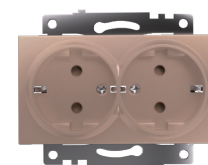

СЕРИЯ КАТРИН РОЗЕТКИ ЦВЕТ ШАМПАНЬ

STEKKER
НАДЁЖНЫЙ ЭЛЕКТРОМОНТАЖ

серия GLS

[Серия на сайте](#)

механизм GLS16-7110-02 арт. 39596
рамка GFR00-7001-02 арт. 39527

GLS16-7112-02/39594

GLS10-7109-02/39595

GLS16-7110-02/39596

GLS10-7113-02/39597

GLS16-7114-02/39598

GLS00-7107-02/39599

GLS00-7108-02/39600

GLS10-7115-02/39602

GLS00-7106-02/49184

О продукте:

Серия Катрин является образцом элегантного стиля, который подойдет самому взыскательному покупателю. Классический цвет шампань в сочетании со стеклянными рамками 10 разных цветов украсит интерьеры различных стилей, начиная от классики и заканчивая лофт.

Применение:

- частные домохозяйства
- объекты туристической инфраструктуры
- деловая инфраструктура

Доп. характеристики:

Рабочая температура	0..+35°C
Степень защиты	IP20
Климатическое исполнение	УХЛ4
Материал	РС пластик/ латунь/сталь

1
латунная контактная группа

2
не поддерживающий горение внутренний блок

3
стойкий к УФ - излучению пластик

4
прочный гальванизированный суппорт

Модель	GLS16-7112-02	GLS10-7109-02	GLS16-7110-02	GLS10-7113-02	GLS16-7114-02	GLS10-7115-02	GLS00-7107-02	GLS00-7108-02	GLS00-7106-02
Артикул	39594	39595	39596	39597	39598	39602	39599	39600	49184
Механизм	Розетка 1-местная с крышкой с/з	Розетка 1-местная б/з	Розетка 1-местная с/з	Розетка 2-местная б/з	Розетка 2-местная с/з	Розетка 2-местная USB	Розетка компьютерная 1-местная RJ-45	Розетка телевизионная 1-местная 75 Ом	Розетка TV + компьютерная RJ-45
Напряжение, В	250								
Номинальный ток, А	16	10	16	10	16	2,1			