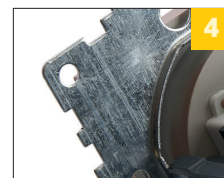

Применение:

- частные домохозяйства
- объекты туристической инфраструктуры
- деловая инфраструктура

Доп. характеристики:

Рабочая температура	0..+35°C
Степень защиты	IP20
Климатическое исполнение	УХЛ4
Материал	РС пластик/ латунь/сталь

1
латунная контактная группа

2
не поддерживающий горение внутренний блок

3
стойкий к УФ - излучению пластик

4
прочный гальванизированный суппорт

Модель	GLS16-7112-02	GLS10-7109-02	GLS16-7110-02	GLS10-7113-02	GLS16-7114-02	GLS10-7115-02	GLS00-7107-02	GLS00-7108-02	GLS00-7106-02
Артикул	39594	39595	39596	39597	39598	39602	39599	39600	49184
Механизм	Розетка 1-местная с крышкой с/з	Розетка 1-местная б/з	Розетка 1-местная с/з	Розетка 2-местная б/з	Розетка 2-местная с/з	Розетка 2-местная USB	Розетка компьютерная 1-местная RJ-45	Розетка телевизионная 1-местная 75 Ом	Розетка TV + компьютерная RJ-45
Напряжение, В	250								
Номинальный ток, А	16	10	16	10	16	2,1			